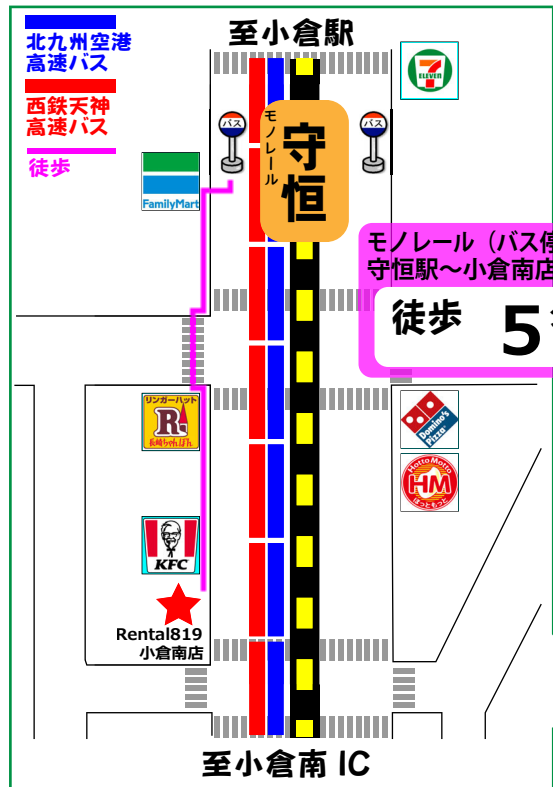

新幹線
広島駅

90分

新幹線
岡山駅

JR
陣原駅

3分

JR
黒崎駅

15分

小倉駅

モノレール
平和通り

モノレール
競馬場前

モノレール
守恒

4分

JR
門司駅

10分

JR
門司港駅

モノレール
小倉駅~守恒駅
13分