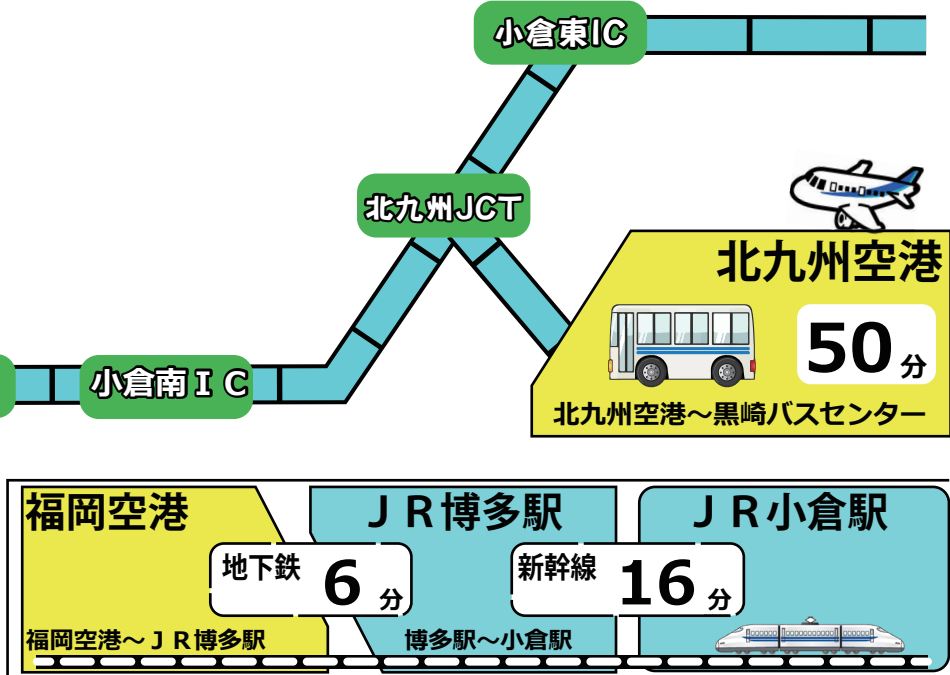

# 八幡西店

# アクセスMAP

西鉄天神高速バスターミナル 90分 天神高速バスターミナル~黒崎バスセンター

福岡IC 福岡空港 80分 福岡空港~小倉駅

※小倉駅にてJRに乗換