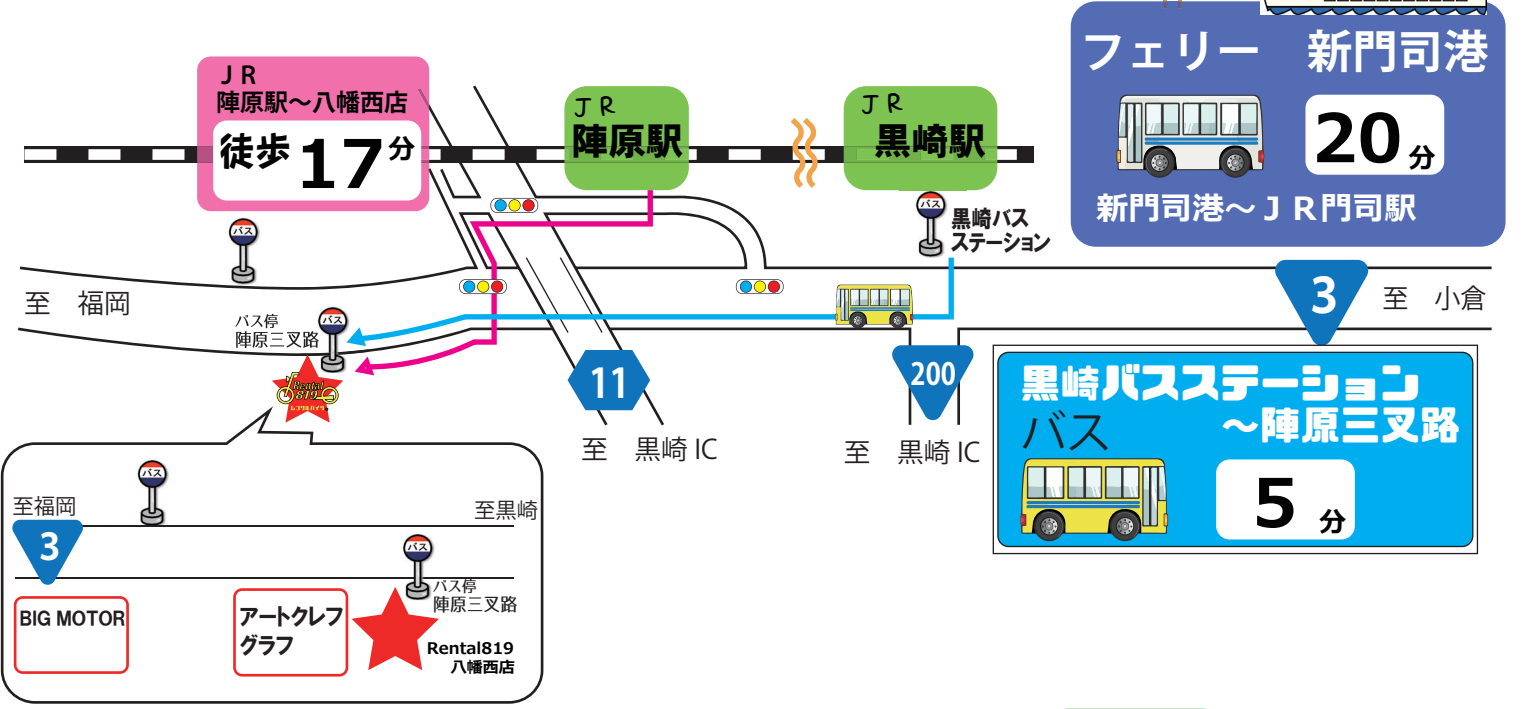

# 八幡西店

# アクセスMAP

西鉄天神高速バスターミナル 90分 天神高速バスターミナル~黒崎バスセンター

福岡IC 福岡空港 80分 福岡空港~小倉駅

※小倉駅にてJRに乗換