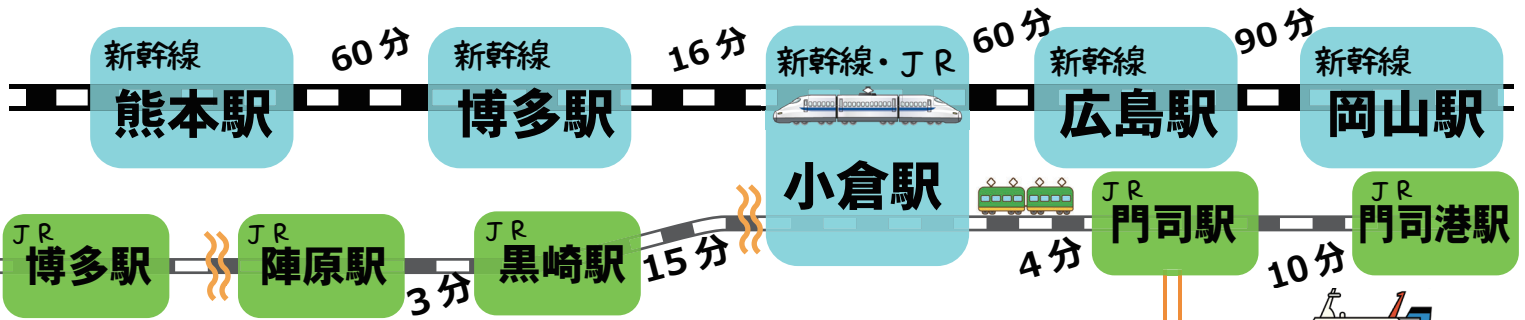

# 八幡西店

# アクセスMAP

西鉄天神高速バスターミナル 90分 天神高速バスターミナル~黒崎バスセンター

福岡IC 福岡空港 80分 福岡空港~小倉駅

※小倉駅にてJRに乗換